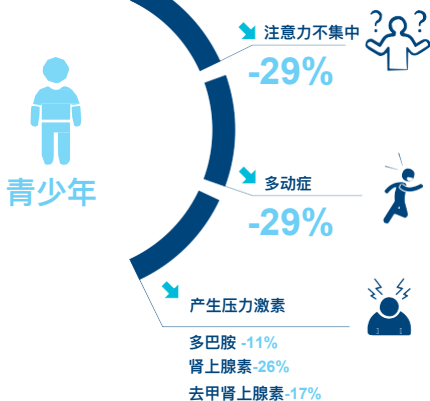

改善ADHD症状 (注意缺陷多动障碍)