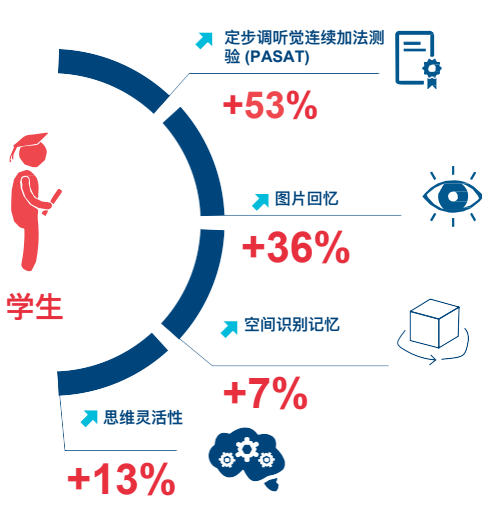

改善学生特定的认知测试结果